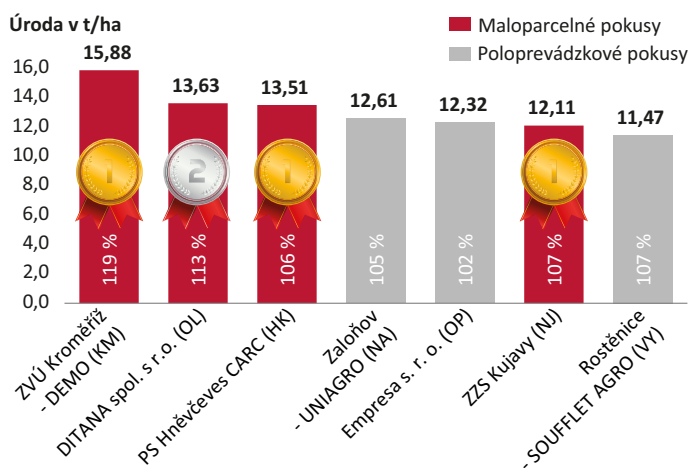

PŠENICA OZIMNÁ - KŔMNA A OBLÁTKOVÁ

- ✓ Špičkový úrodový potenciál
- ✓ Najúrodnejšia odroda registrovaná ÚKZÚZ v roku 2024
- ✓ Najúrodnejšia odroda SDO ÚKZÚZ v roku 2025
- ✓ Kŕmna a oblátková odroda (C_K)
- ✓ Rezistencia proti pravému stebelolamu *Pch1*
- ✓ Nakupovaná spoločnosťou Mondelēz International
- ✓ Plastická stredne skorá odroda
- ✓ Veľmi dobrá zimuvzdornosť

CHCEŠ ÚRODU, PLNÚ KASU? ZASEJ POLE NIKLASU.

Najúrodnejšia odroda v roku 2025 v ošetrovom variante SDO ÚKZÚZ v základnom sortimente

Priemerná úroda zo všetkých oblastí, SDO ÚKZÚZ 2025	Neošetrené		Ošetrené	
	t/ha	%	t/ha	%
Priemer pokusu	10,56	100	11,40	108
LG Niklas	11,23	106	12,05	114

Zdroj: ÚKZÚZ ČR - Výsledky SDO po zbere 2025, jednoročné výsledky 2025; úroda v % je uvedená na priemer 21 odrôd v pokuse v neošetrenom variante základného sortimentu

Špičkové úrody na prvých pokusných plochách 2025