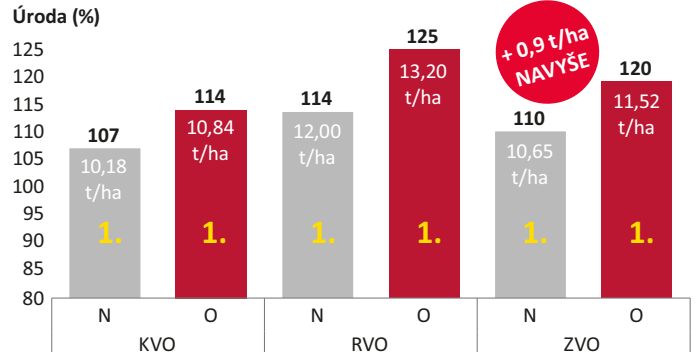

Zdroj: Bežné pestovateľské plochy v roku 2025; zberová plocha je zaokrúhlená na celé hektáre

Najúrodnejšia odroda v Kroměříži druhý rok po sebe

2,18 t/ha NAVYŠE

LG Niklas 2025 v konkurencii 118 odrôd v Kroměříži

Varianta ošetrenia	Intenzívna	Intenzívna s biologickou ochranou	Extenzívna
Úroda (t/ha)	15,73	15,88	15,06
Úroda (%)	113	119	118

Zdroj: Demonštračný odrodový pokus pre poľný deň v Kroměříži 2025 - Agrotest fyto, s. r. o., úroda v % je uvedená na priemer pokusu v danom variante

Najúrodnejšia odroda registračných skúšok ÚKZÚZ

Zdroj: ÚKZÚZ ČR, Rozhodnutie o registrácii 2024, priemer hodnôt 2021–2023; úroda v % je uvedená na priemer kontrolných odrôd Asory, Campesino a LG Mocca v neošetrenom variante; N - neošetrené, O - ošetrené